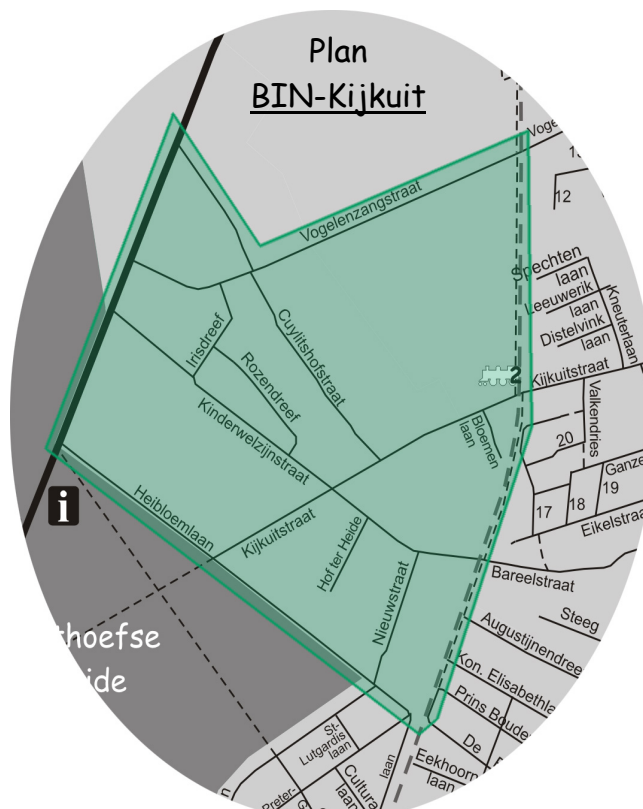

Hernieuwing van het jaarlijkse lidmaatschap...

Geachte BIN-leden en inwoners van BIN-KIJKUIT...
Het tweede werkjaar van BIN-KIJKUIT zit er weeral op!

Hierbij willen wij u graag en van harte uitnodigen op...

VRIJDAG 6 juni 2008 tussen 20.00 en 22.00 uur

waar: in zaal **'t Centrum te Heide - Kalmthout**
(oud café - ingang rechtover de linker zijkant v/d kerk)

Tijdens het aangeboden drankje, bent u in de mogelijkheid om uw lidmaatschap ter plekke 'cash' te hernieuwen en een praatje te maken met bestuur, andere Bin-Kijkuit-bewoners, onze nieuwe wijkagent en hoofdinspecteur Pierre Speltinckx.

Uw bijdrage als lid voor één jaar blijft ongewijzigd op € 5,00.

Het lidmaatschap kan op volgende manieren worden betaald...

- U komt naar bovenvermelde ontmoeting en betaalt daar uw lidgeld voor 1 jaar. U krijgt ter plekke een ontvangstbewijsje.
- Of u schrijft het bedrag van **€ 5,00** (€ 10,00 voor een nieuw lid) over via ingesloten overschrijvingsformulier uiterlijk op 30 juni, → **068/2440226/24 - BIN-KIJKUIT** - Cuyllitshofstraat 42 ← met als duidelijke mededeling uw volledige naam en adres.

Opmerking: Nieuwe leden zullen na overschrijving (van € 10,00) nog wél het bezoek krijgen van één van onze bestuursleden, dit om hen de werking van het systeem uit te leggen en een BIN-sticker te overhandigen. De BIN-sticker wordt daarna best aangebracht op een goed zichtbare plaats (brievenbus, poort, deur, raam).

Gaat u binnenkort met vakantie, in binnen- of buitenland? Of verblijft u gewoon enkele dagen op een andere locatie? Op de keerzijde vindt u het aangifteformulier voor afwezigheidstoezicht van uw woonst/eigendom door de politiediensten. Invullen, afprinten en tijdig bezorgen (of doorfaxen) bij onze lokale politie is de boodschap! ⇒ DOEN !!!